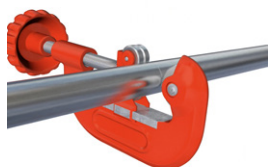

APLICACIONES E INFORMACIÓN TÉCNICA / APLICAÇÕES E INFORMAÇÕES TÉCNICAS

Instalaciones de agua potable
Instalaciones sanitarias (agua fría y caliente)
Instalaciones de calefacción a altas temperaturas. Calefacción central
Instalaciones de aire comprimido

Instalações de água potável
Instalações de água sanitária (quente e fria)
Instalações de aquecimento a temperaturas mais elevadas. Aquecimento central
Instalações de ar comprimido

Medidas disponibles	15 a 54mm
Garantía	10 años
Temperaturas de trabajo	De -35°C a 110°C
Presión Hidrostática	16 bar
Material	Acero Inoxidable
	Junta tórica EPDM
Perfil	Perfil M de 15 a 54mm

Medidas disponíveis	15 a 54mm
Garantía	10 anos
Temperaturas de trabajo	De -35°C a 110°C
Presión Hidrostática	16 bar
Material	Aço Inoxidável
	Junta tórica EPDM
Perfil	Perfil M de 15 a 54mm

NORMATIVA Y CERTIFICACIONES / NORMATIVA E CERTIFICAÇÃO

Referencias certificadas disponibles en los Certificados de Producto / Referências certificadas disponíveis em los Certificados de Produto

ISO 9001
EN 1254

PASOS DE MONTAJE / MONTAGEM DO ACESSÓRIO

1. Corte de tubo
1. Cortar o tubo