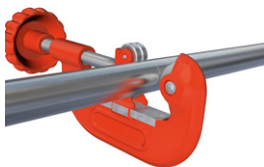

APLICACIONES E INFORMACIÓN TÉCNICA / APLICAÇÕES E INFORMAÇÕES TÉCNICAS

Instalaciones de agua potable
Instalaciones sanitarias (agua fría y caliente)
Instalaciones de calefacción a altas temperaturas. Calefacción central
Instalaciones de aire comprimido

Instalações de água potável
Instalações de água sanitária (quente e fria)
Instalações de aquecimento a temperaturas mais elevadas. Aquecimento central
Instalações de ar comprimido

Medidas disponibles	15 a 54mm
Garantía	10 años
Temperaturas de trabajo	De -35°C a 110°C
Presión Hidrostática	16 bar
Material	Acero Inoxidable
	Junta tórica EPDM
Perfil	Perfil M de 15 a 54mm

Medidas disponíveis	15 a 54mm
Garantía	10 anos
Temperaturas de trabajo	De -35°C a 110°C
Presión Hidrostática	16 bar
Material	Aço Inoxidável
	Junta tórica EPDM
Perfil	Perfil M de 15 a 54mm

NORMATIVA Y CERTIFICACIONES / NORMATIVA E CERTIFICAÇÃO

Referencias certificadas disponibles en los Certificados de Producto / Referências certificadas disponíveis em los Certificados de Produto

ISO 9001
EN 1254

PASOS DE MONTAJE / MONTAGEM DO ACESSÓRIO

1. Corte de tubo
1. Cortar o tubo